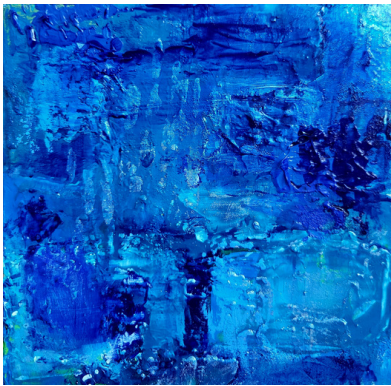

// I learn //